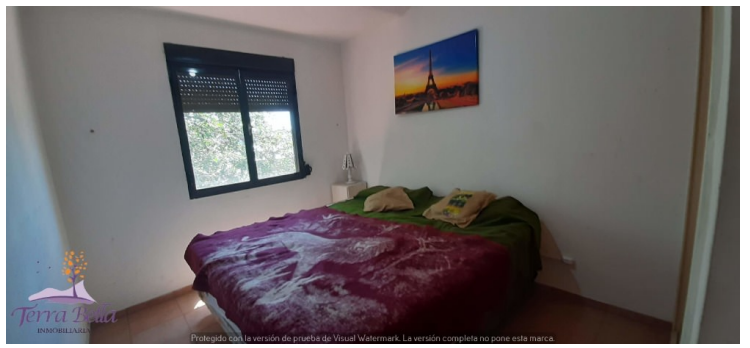

do con la versión de prueba de Visual Watermark. La versión completa no pone esta

do con la versión de prueba de Visual Watermark. La versión completa no pone esta