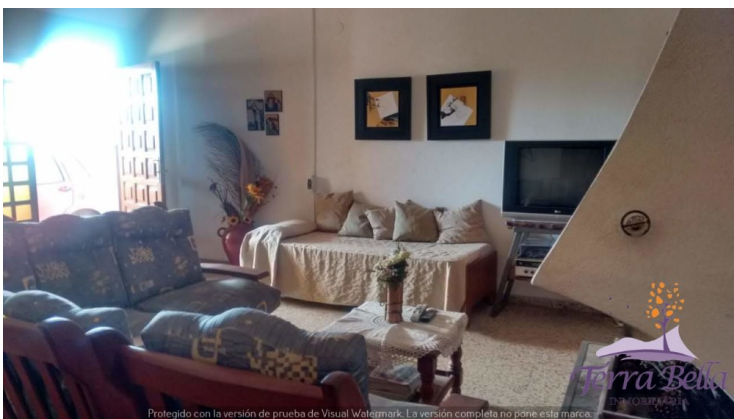

Terra Bella
INMOBILIARIA